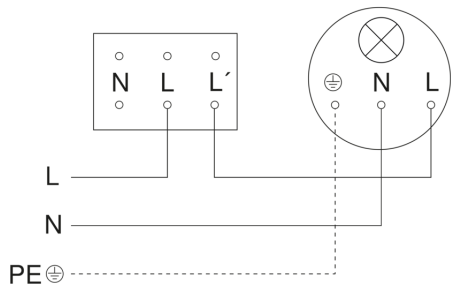

Sensore di movimento - Professional Line

IR 2180 UP ECO

EAN 4007841 065003

Art. n. 065003

IR 2180 UP ECO

EAN 4007841 065003

Art. n. 065003

Schema elettrico cablaggio a 2 fili

Schema elettrico cablaggio a 3 fili

Schema elettrico collegamento in rete di più sensori