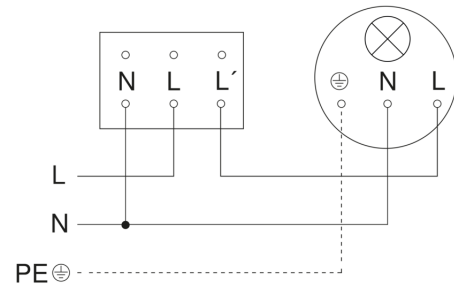

Sensore di movimento - Professional Line

IR 2180 UP ECO

EAN 4007841 065003

Art. n. 065003

IR 2180 UP ECO

EAN 4007841 065003

Art. n. 065003

Schema elettrico cablaggio a 2 fili

Schema elettrico cablaggio a 3 fili

Schema elettrico collegamento in rete di più sensori